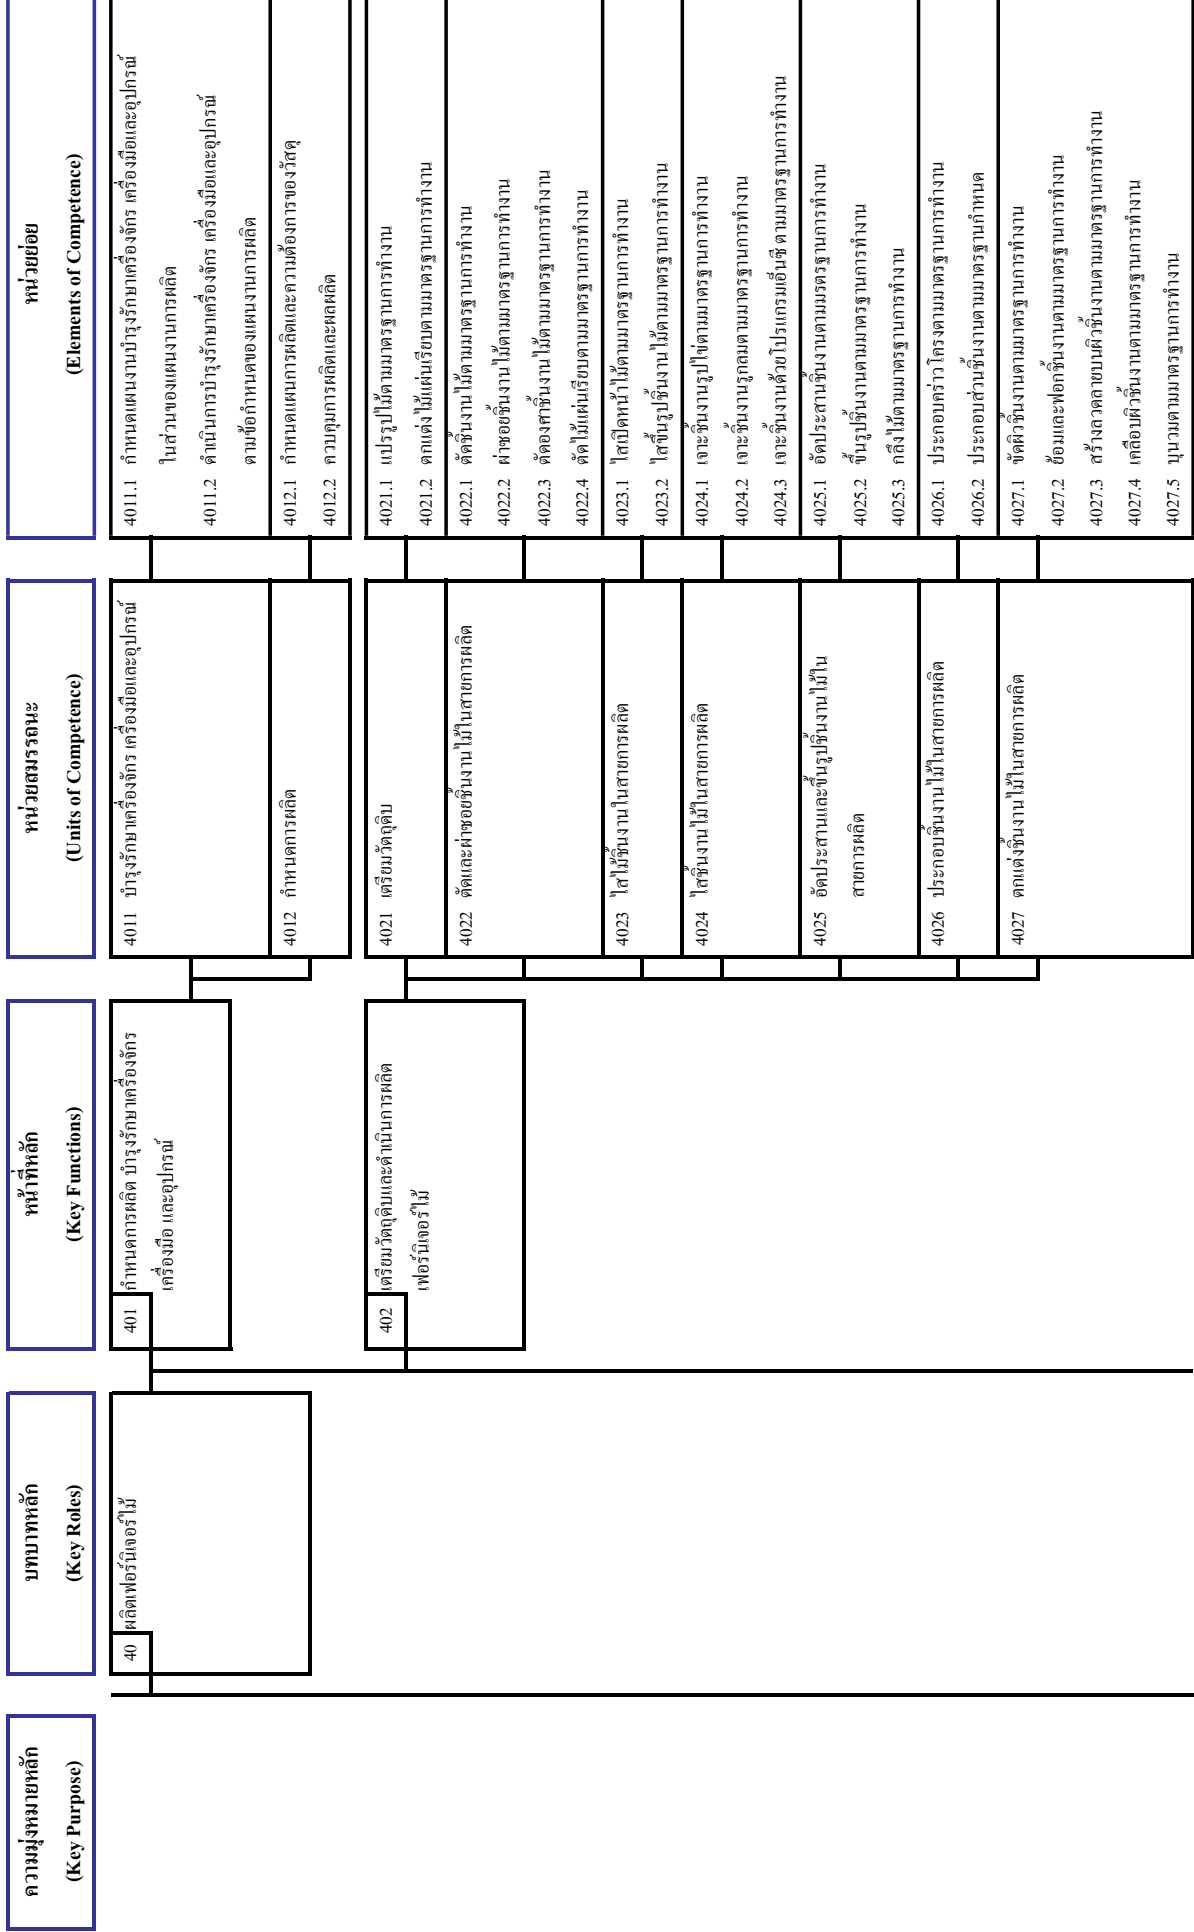

แผนผังแสดงหน้าที่ (Functional Map)

แสดงความมุ่งหมายหลัก บทบาทหลัก และหน้าที่หลัก (Key Purpose and Main Area)
 กลุ่มวิชาทฤษฎี (Cluster) อุตสาหกรรมเฟอร์นิเจอร์ไม้

แผนผังแสดงหน้าที่ (Functional Map)

แสดงความมุ่งหมายหลัก บทบาทหลัก และหน้าที่หลัก (Key Purpose and Main Area)

กลุ่มวิชาทฤษฎี (Cluster) อุตสาหกรรมเฟอร์นิเจอร์ไม้

แผนผังแสดงหน้าที่ (Functional Map)

แสดงความมุ่งหมายหลัก บทบาทหลัก และหน้าที่หลัก (Key Purpose and Main Area)
 กลุ่มวิชาทฤษฎี (Cluster) อุตสาหกรรมเทอร์โมเจอร์รี่ไม่