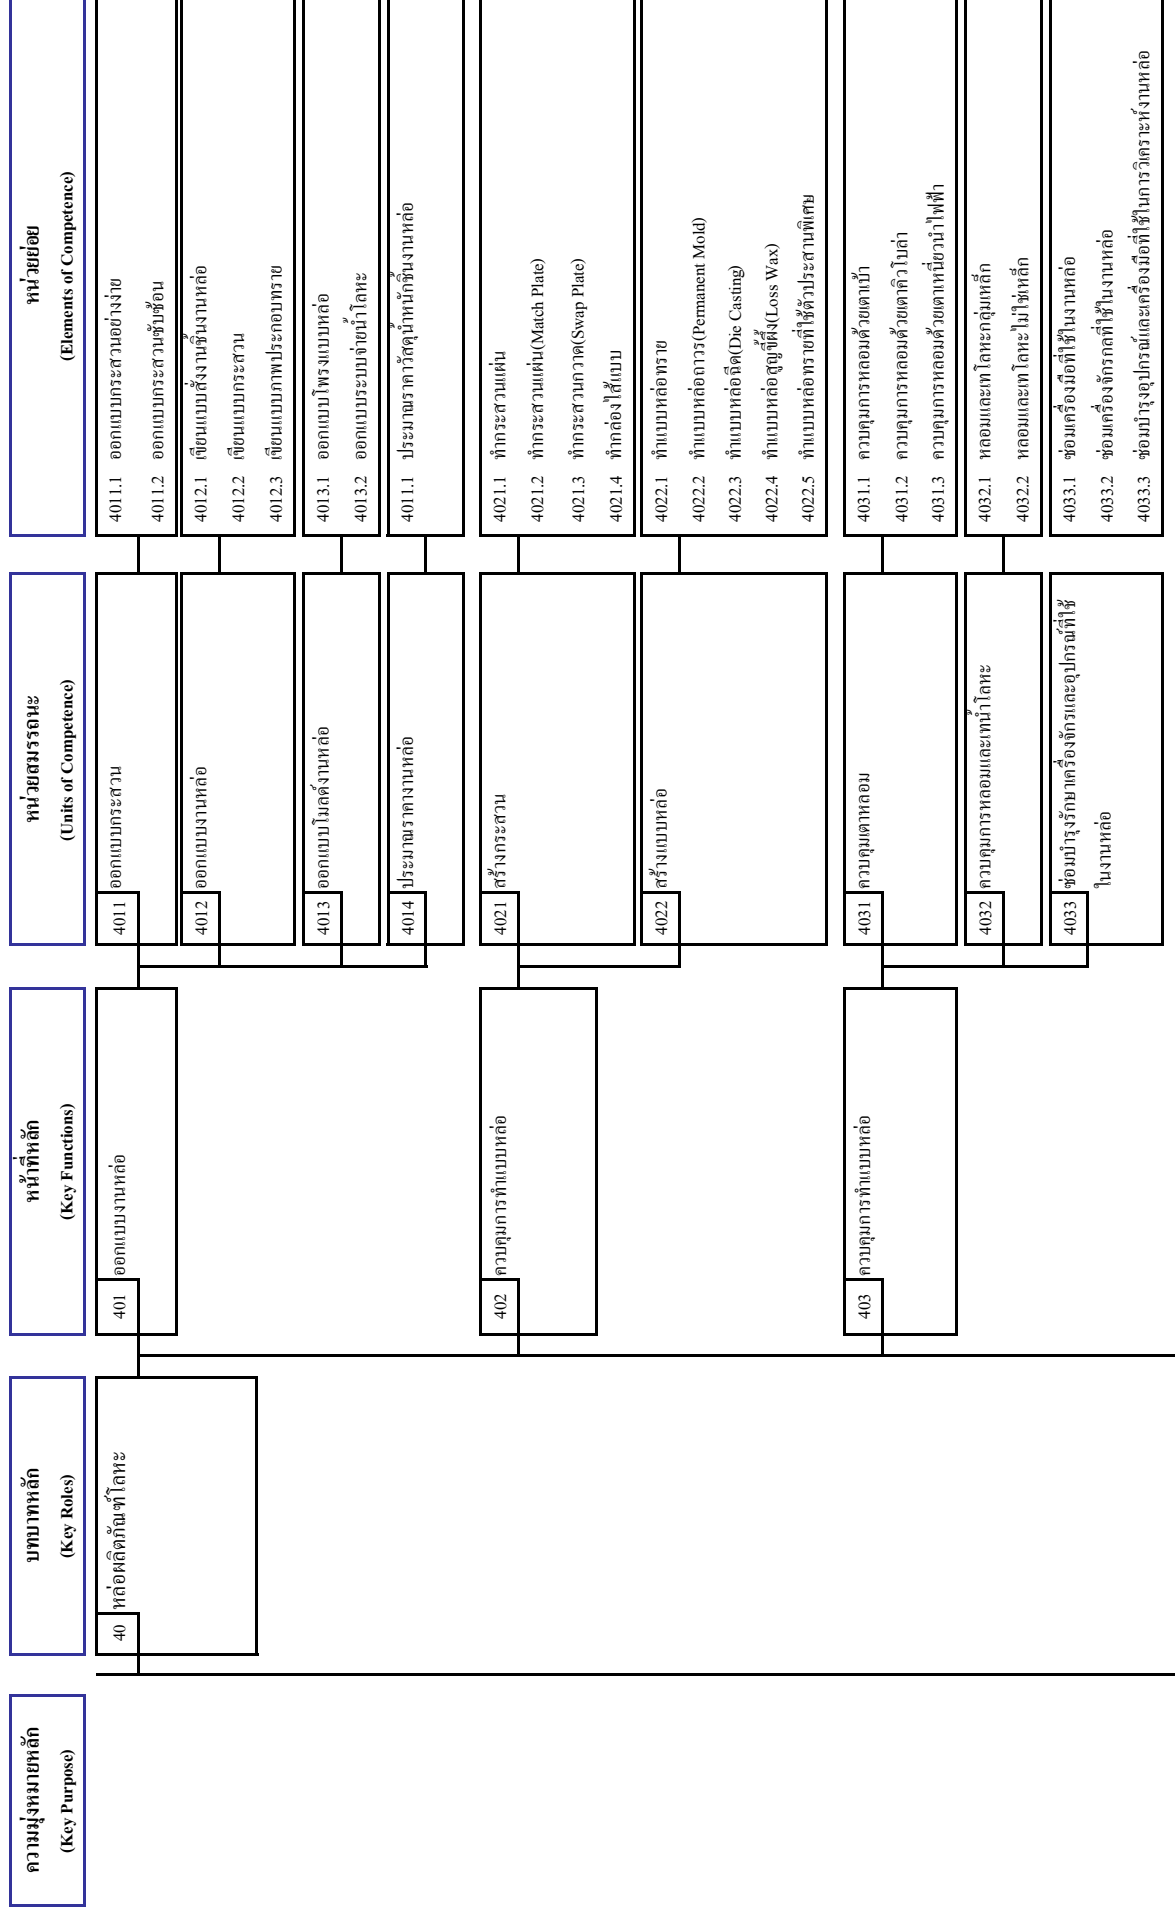

แผนผังแสดงหน้าที่ (Functional Map)
 แสดงความมุ่งหมายหลัก บทบาทหลัก และหน้าที่หลัก (Key Purpose and Main Area)
 กลุ่มวิชาห้อง (Cluster) อุตสาหกรรมหลักและหลักกล้า

แผนผังแสดงหน้าที่ (Functional Map)
 แสดงความมุ่งหมายหลัก บทบาทหลัก และหน้าที่หลัก (Key Purpose and Main Area)
 กลุ่มวิชากิจ (Cluster) อุตสาหกรรมเหล็กและเหล็กกล้า

แผนผังแสดงหน้าที่ (Functional Map)
 แสดงความมุ่งหมายหลัก บทบาทหลัก และหน้าที่หลัก (Key Purpose and Main Area)
 กลุ่มวิชากิจ (Cluster) อุตสาหกรรมหลักและหลักกล้า

ยังไม่นำเสนอ

แผนผังแสดงหน้าที่ (Functional Map)
 แสดงความมุ่งหมายหลัก บทบาทหลัก และหน้าที่หลัก (Key Purpose and Main Area)
 กลุ่มวิชากิจ (Cluster) อุตสาหกรรมเหล็กและเหล็กกล้า