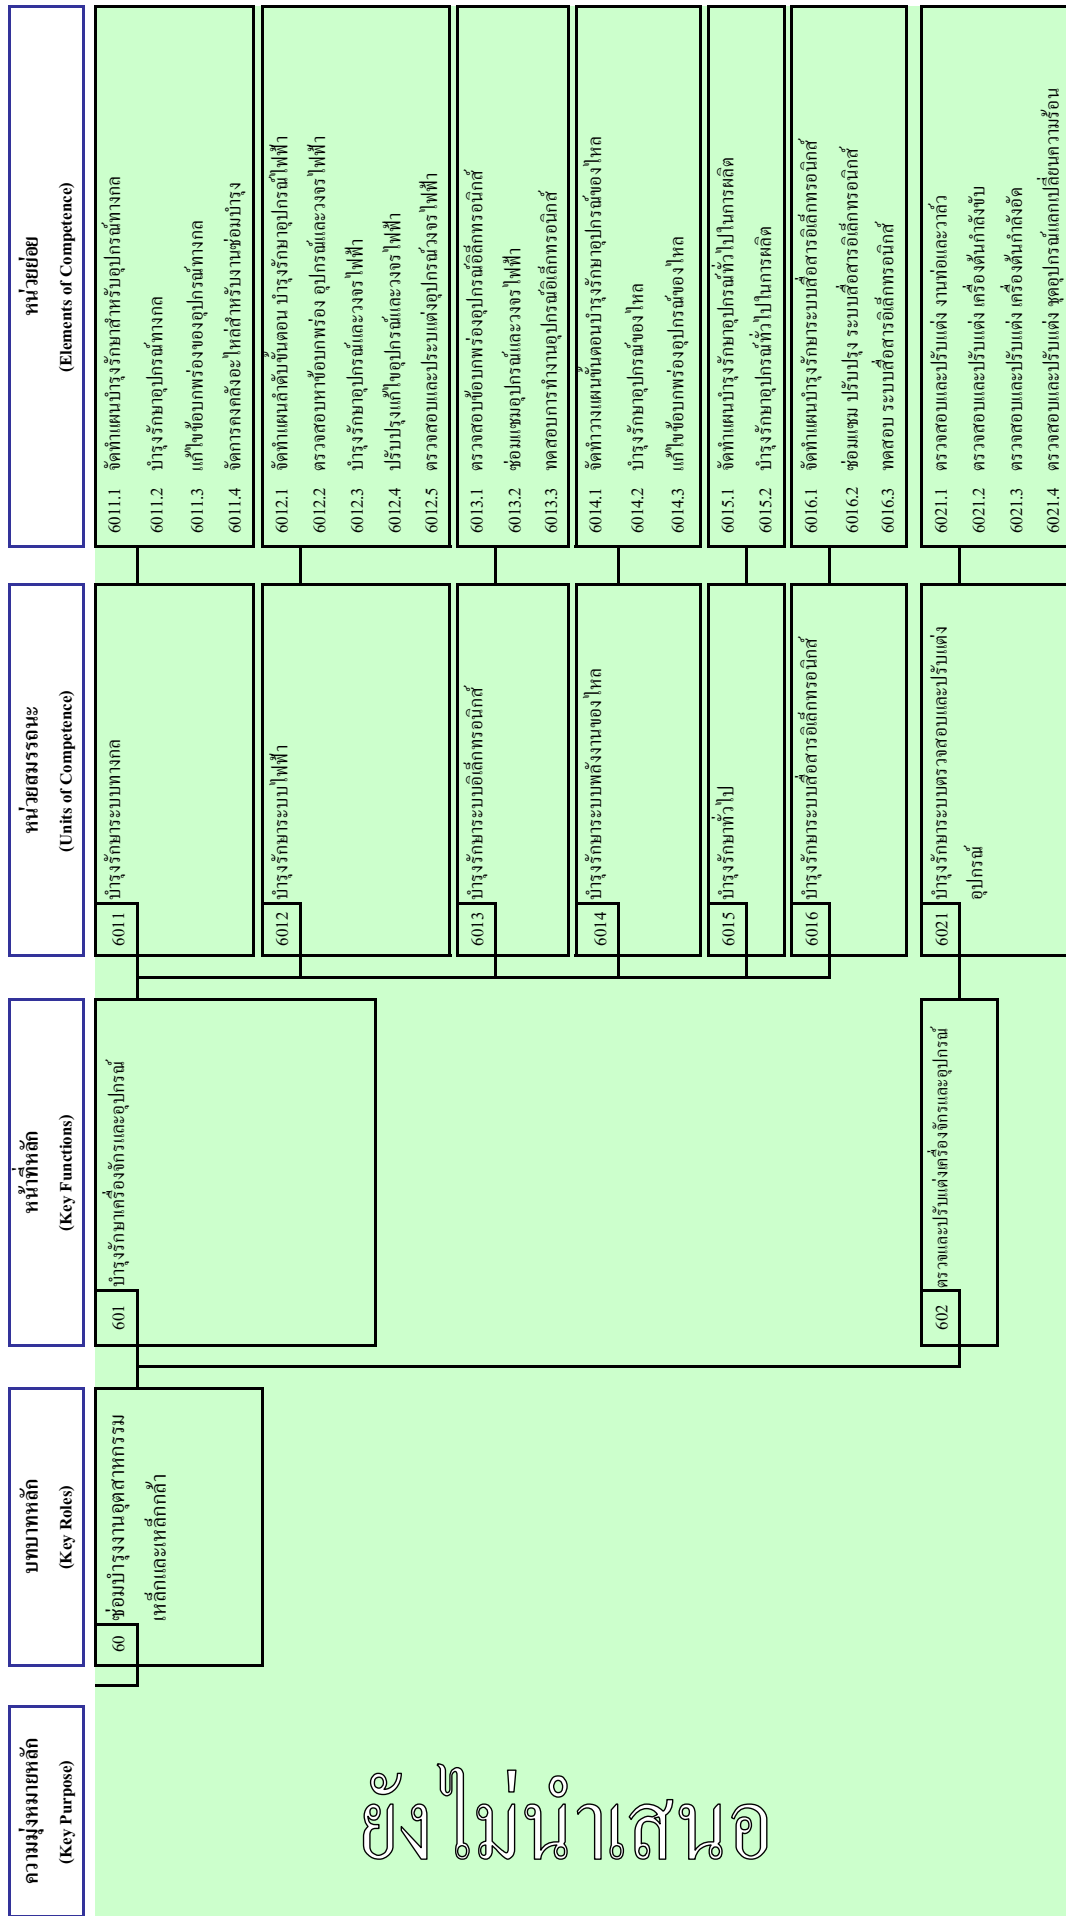

แผนผังแสดงหน้าที่ (Functional Map)
 แสดงความมุ่งหมายหลัก บทบาทหลัก และหน้าที่หลัก (Key Purpose and Main Area)
 กลุ่มวิชาห้อง (Cluster) อุตสาหกรรมหลักและหลักกล้า

แผนผังแสดงหน้าที่ (Functional Map)
 แสดงความมุ่งหมายหลัก บทบาทหลัก และหน้าที่หลัก (Key Purpose and Main Area)
 กลุ่มวิชากิจ (Cluster) อุตสาหกรรมเหล็กและเหล็กกล้า

แผนผังแสดงหน้าที่ (Functional Map)
 แสดงความมุ่งหมายหลัก บทบาทหลัก และหน้าที่หลัก (Key Purpose and Main Area)
 กลุ่มวิชากิจ (Cluster) อุตสาหกรรมหลักและหลักกล้า

ยังไม่นำเสนอ

แผนผังแสดงหน้าที่ (Functional Map)
 แสดงความมุ่งหมายหลัก บทบาทหลัก และหน้าที่หลัก (Key Purpose and Main Area)
 กลุ่มวิชากิจ (Cluster) อุตสาหกรรมเหล็กและเหล็กกล้า